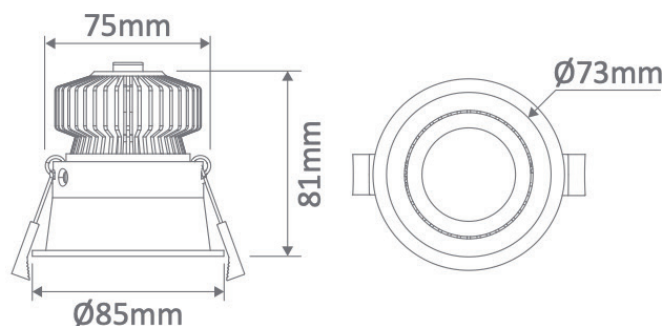

ULSET1-ULSET4 | Downlight DALI 10W

Dane mechaniczne:

Montaż: sufitowa
 Obudowa: aluminium
 Zasilanie: 220V-240V

Dane optyczne:

Ściemnianie DIM: TAK
 Źródło światła: wbudowane źródło LED

Kraj pochodzenia komponentów: P.R.C
 Końcowe miejsce produkcji: Polska

Opis

Elegancki i nowoczesny downlight DALI – idealne rozwiązanie do inteligentnego oświetlenia wnętrz. Smukła konstrukcja o maksymalnej wysokości 7 cm sprawia, że doskonale komponuje się z każdym sufitem. Dostępny w klasycznych kolorach – czarnym lub białym, pasuje do różnorodnych aranżacji.

Cutout: $\varnothing 75\text{mm}$

Specyfikacja techniczna:

Kod producenta	Źródło światła	Strumień świetlny	Moc	Barwa światła	Współczynnik CRI (Ra)	Napięcie [V]	Kąt świecenia
ULSET1/ULSET3	LED	900lm	10W	3000K ciepła	>90	AC 220V-240V	36°